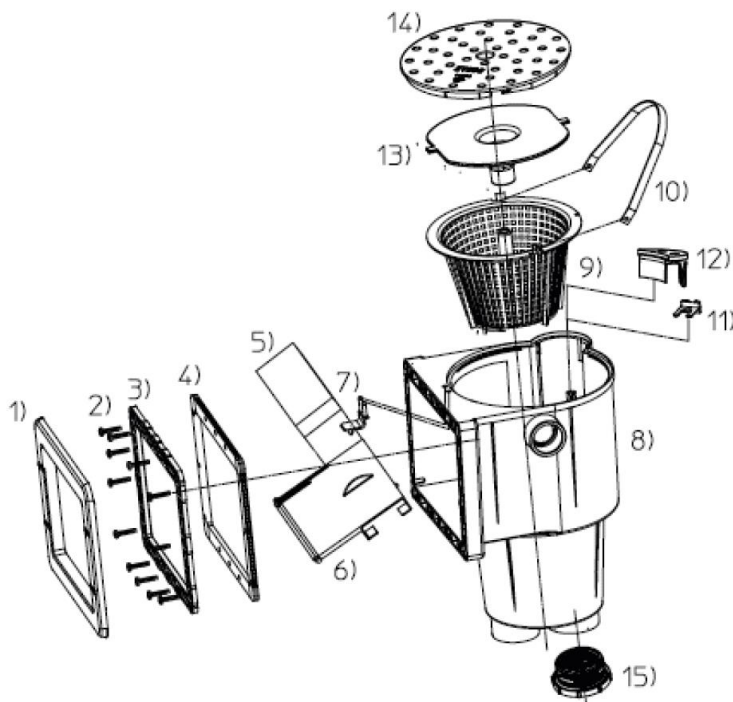

Skimmer White de LUX z tworzywa

Kod	Nazwa	Numer części	Cena katalogowa netto w EUR / szt
e42450	ramka maskująca	1	25,45
e42451	ramka dociskowa	3	27,35
e42452	uszczelka	4	40,66
e42453	klapka	5+6	40,88
e42454	uchwyt klapki	7	13,86
e42456	koszyk	9+10	36,65
e42458	pokrywa	12+14	43,50
e42459	przyłącze węża	13	29,63

Skimmer zawieszany z tworzywa

Kod	Numer części	Cena katalogowa netto w EUR / szt
e13000	1	44,80
e13002	2	110,60
e13004	3	53,20
e13006	9	187,60
e13012	4	15,40