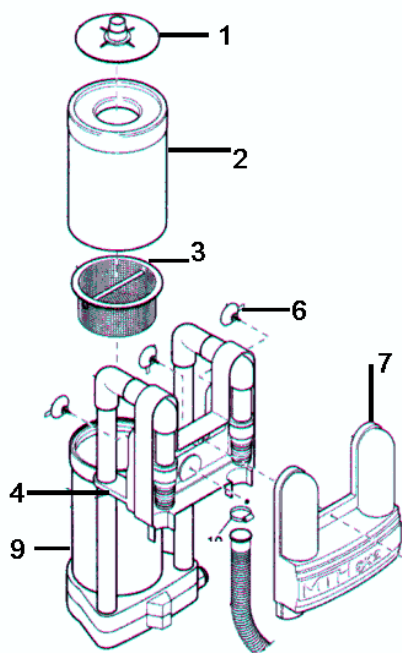

Skimmer White de LUX z tworzywa

Kod	Nazwa	Numer części	Cena katalogowa netto w EUR / szt
e42450	ramka maskująca	1	25,45
e42451	ramka dociskowa	3	27,35
e42452	uszczelka	4	40,66
e42453	klapka	5+6	40,88
e42454	uchwyt klapki	7	13,86
e42456	koszyk	9+10	36,65
e42458	pokrywa	12+14	43,50
e42459	przyłącze węża	13	29,63

Skimmer zawieszany z tworzywa

Kod	Numer części	Cena katalogowa netto w EUR / szt
e13000	1	44,80
e13002	2	110,60
e13004	3	53,20
e13006	9	187,60
e13012	4	15,40